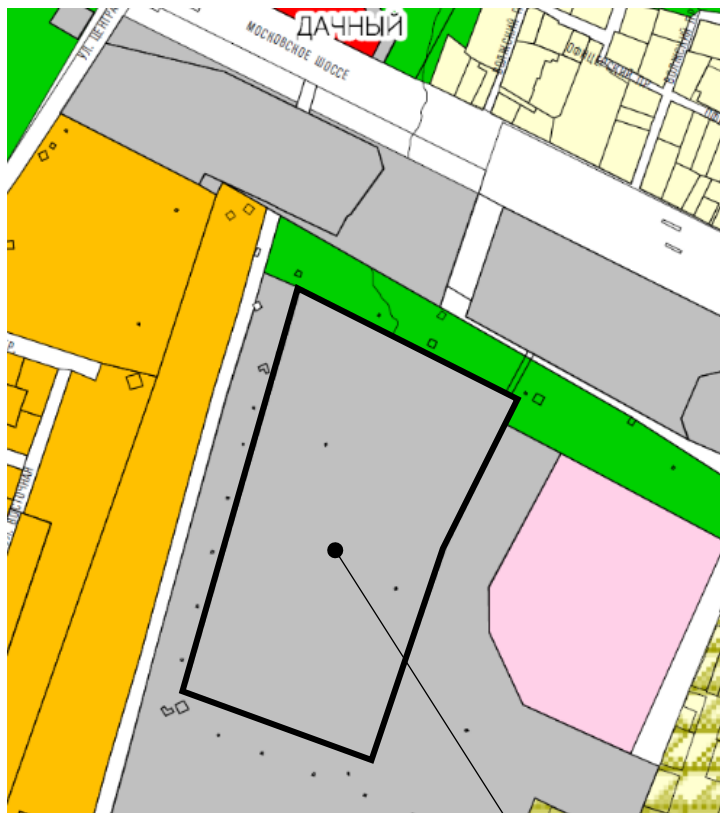

**ФРАГМЕНТ КАРТЫ ГРАДОСТРОИТЕЛЬНОГО ЗОНИРОВАНИЯ  
ГОРОДА ТВЕРИ**  
**Границы территориальных зон**  
Правил землепользования и застройки города Твери, утверждённых  
решением Тверской городской Думы от 02.07.2003 № 71

Земельный участок с кадастровым номером 69:40:0200080:678

К. Коммунально-складская зона

Зона общественных центров

**Фрагмент основного чертежа генерального плана города Твери,**  
утверждённого решением Тверской городской Думы  
от 25.12.2012 № 193(394) в редакции от 03.07.2019 № 108